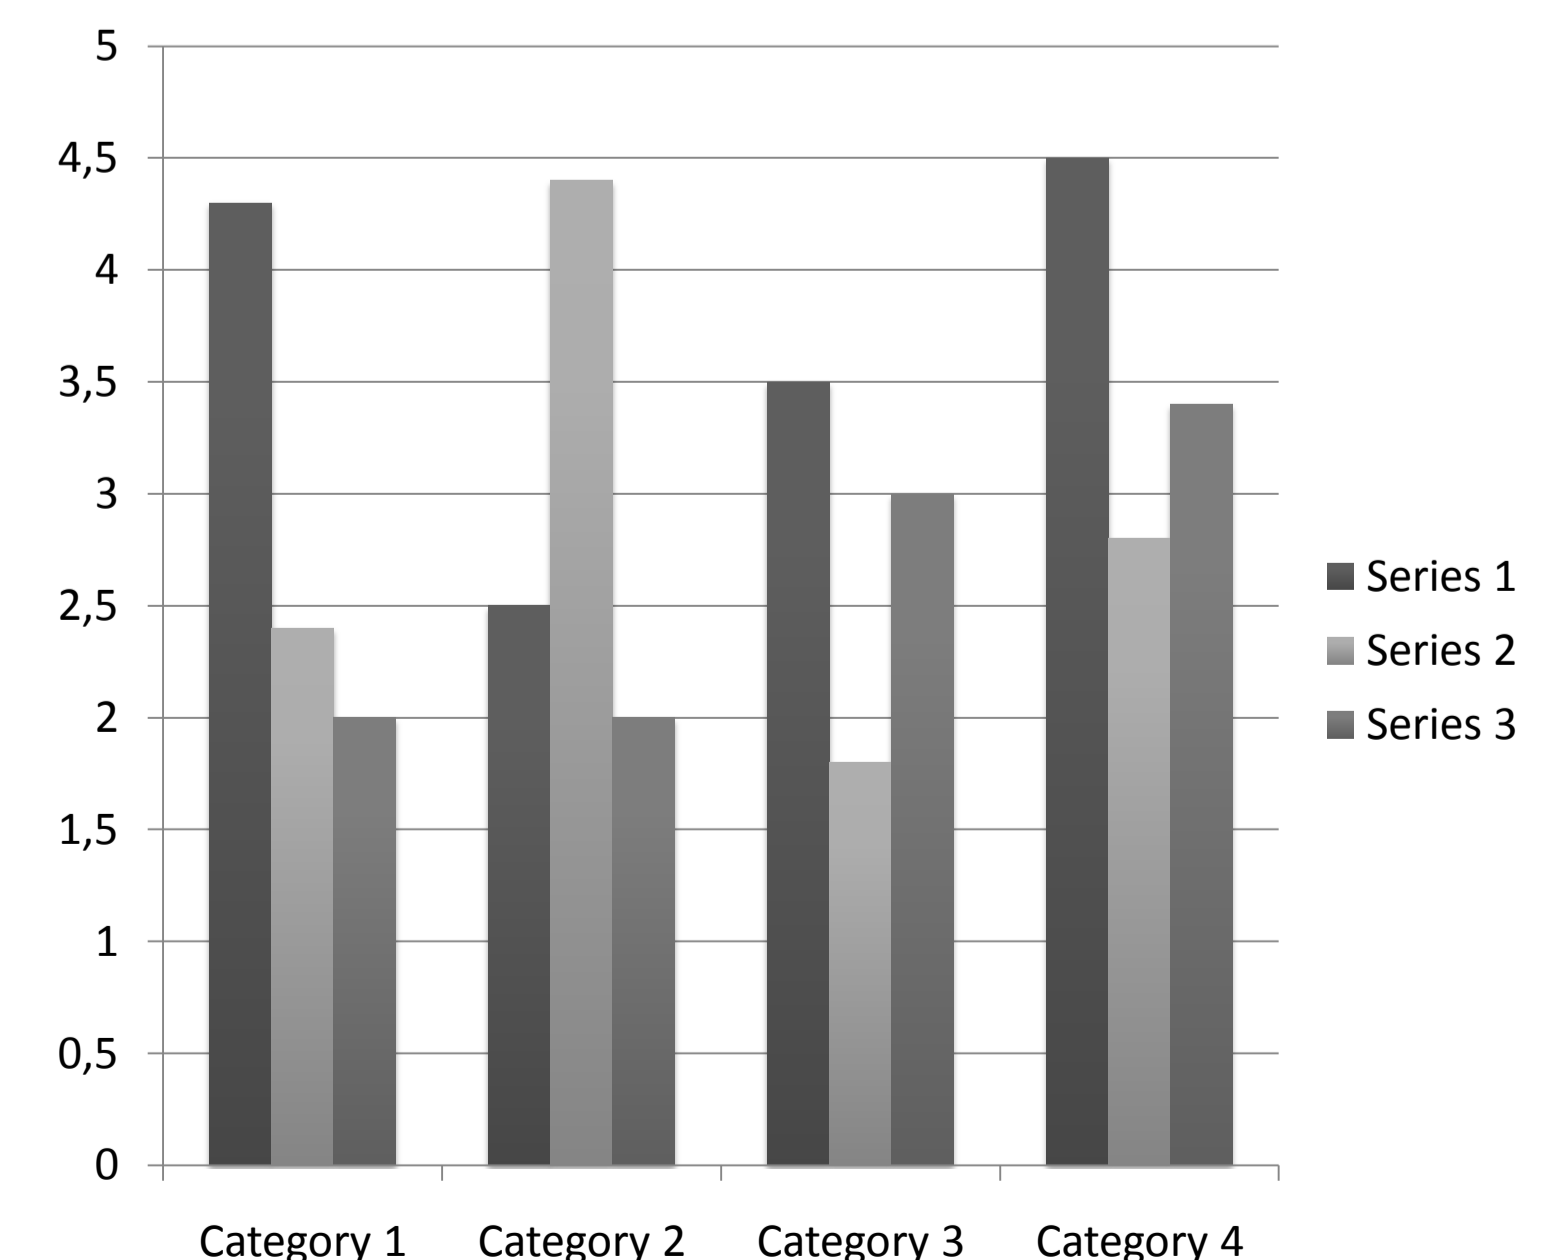

Table 1. Label in 24pt Calibri/24 punto

	Heading	Heading	Heading
Item	800	790	4001
Item	356	856	290
Item	228	134	238
Item	954	875	976
Item	324	325	301
Item	199	137	186

Chart 1. Label in 24pt Calibri

Kaynakça/References

- 1.
- 2.
- 3.
- 4.
- 5.
- 6.
- 7.

Figure 1. Label in 24pt Calibri

Figure 2. Label in 24pt Calibri